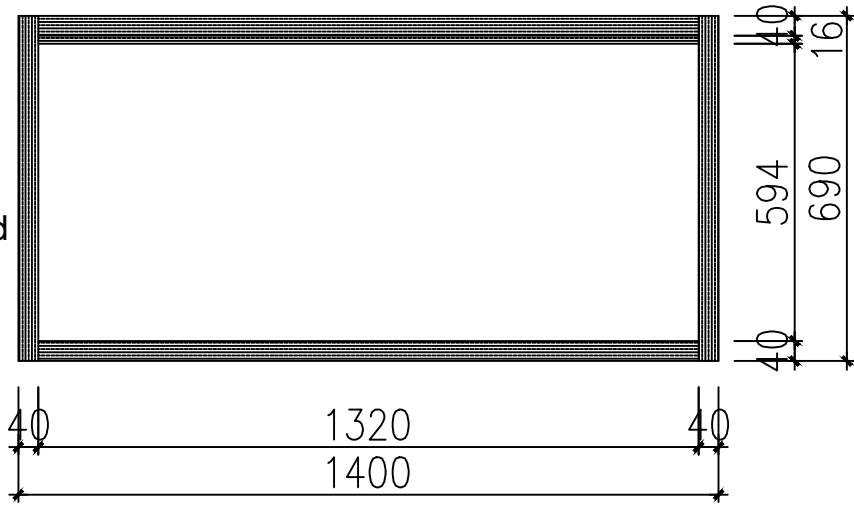

GEO MIRROR 60"  
SKU: GEO-860M

UNIT: INCH

UNIT:MM