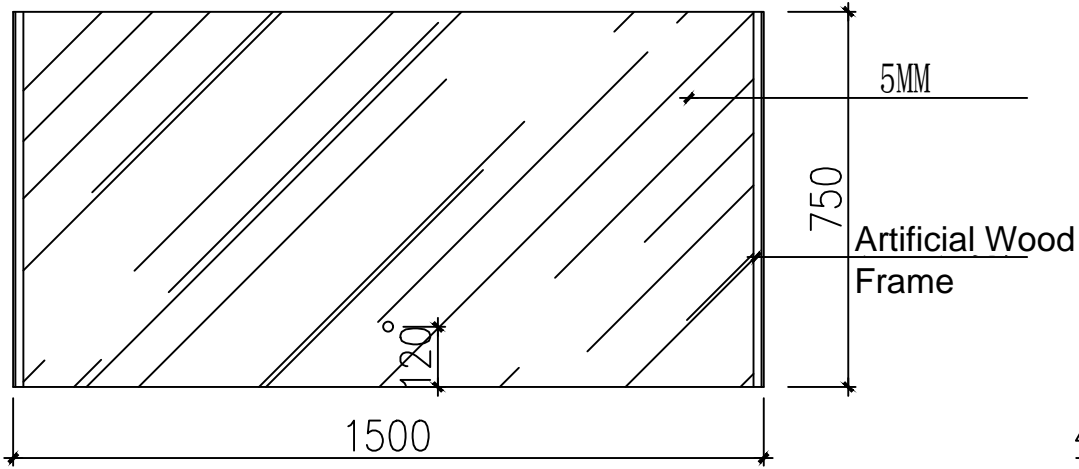

GEO MIRROR 60"  
SKU: GEO-860M

UNIT: INCH

UNIT:MM