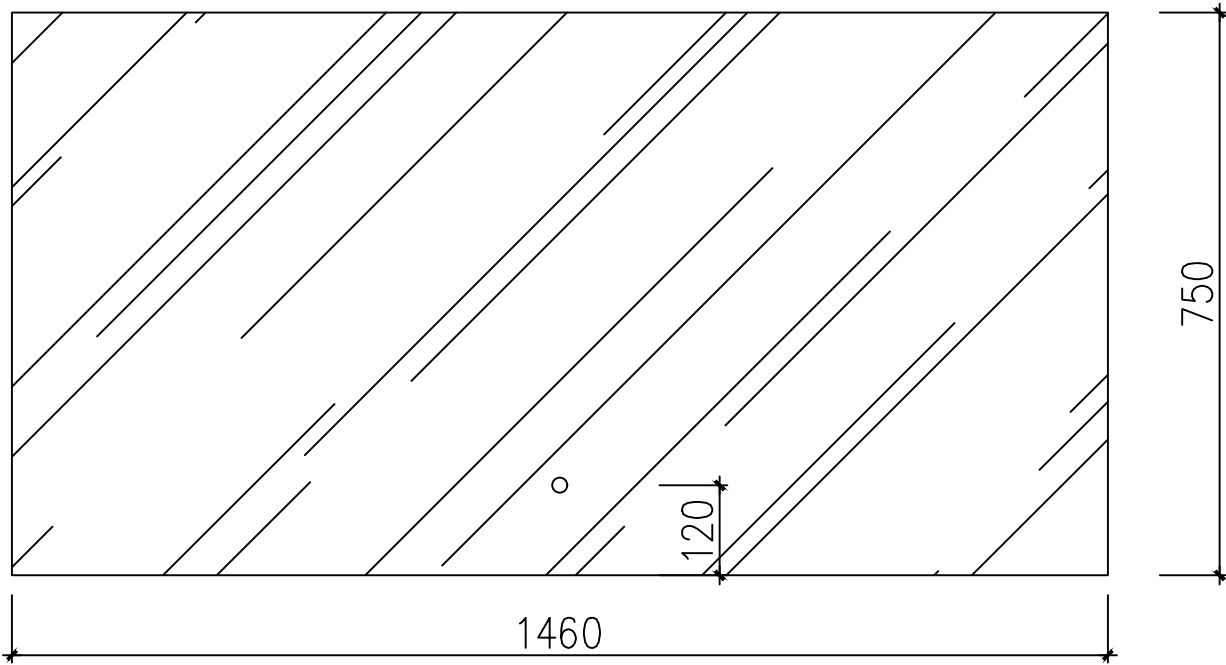

GEO MIRROR 60"  
SKU: GEO-860M

UNIT: INCH

UNIT:MM