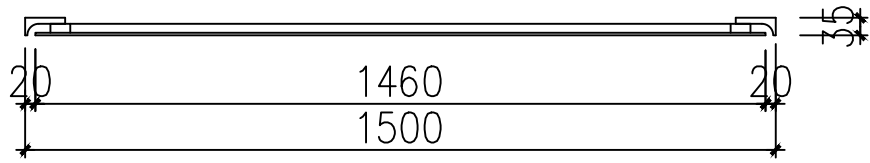

GEO MIRROR 60"  
SKU: GEO-860M

UNIT: INCH

UNIT:MM