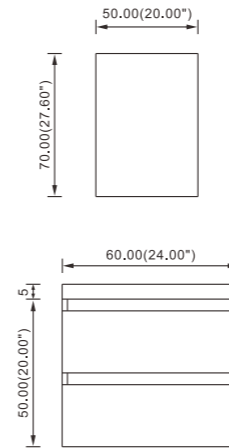

24", 48"

24" AVANTI SKU# AV-924

48" AVANTI SKU# -9148

White
SKU# AV-621
LINGERIE / SIDE CABINET

Other colors available upon request; see in store for details.
Autres couleurs disponible sur demande. Visitez le magasin pour plus de détails
Aussi disponible / Also available: 48", 60"