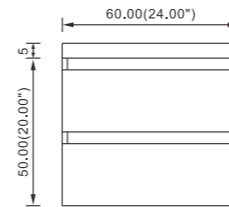

24", 48"

24" AVANTI SKU# AV-924

48" AVANTI SKU# -9148

White
SKU# AV-621
LINGERIE / SIDE CABINET

Other colors available upon request; see in store for details.
Autres couleurs disponible sur demande. Visitez le magasin pour plus de détails
Aussi disponible / Also available: 48", 60"