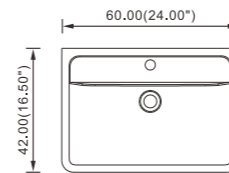

24", 48"

24" AVANTI SKU# AV-924

48" AVANTI SKU# -9148

White
SKU# AV-621
LINGERIE / SIDE CABINET

Other colors available upon request; see in store for details.
Autres couleurs disponible sur demande. Visitez le magasin pour plus de détails
Aussi disponible / Also available: 48", 60"